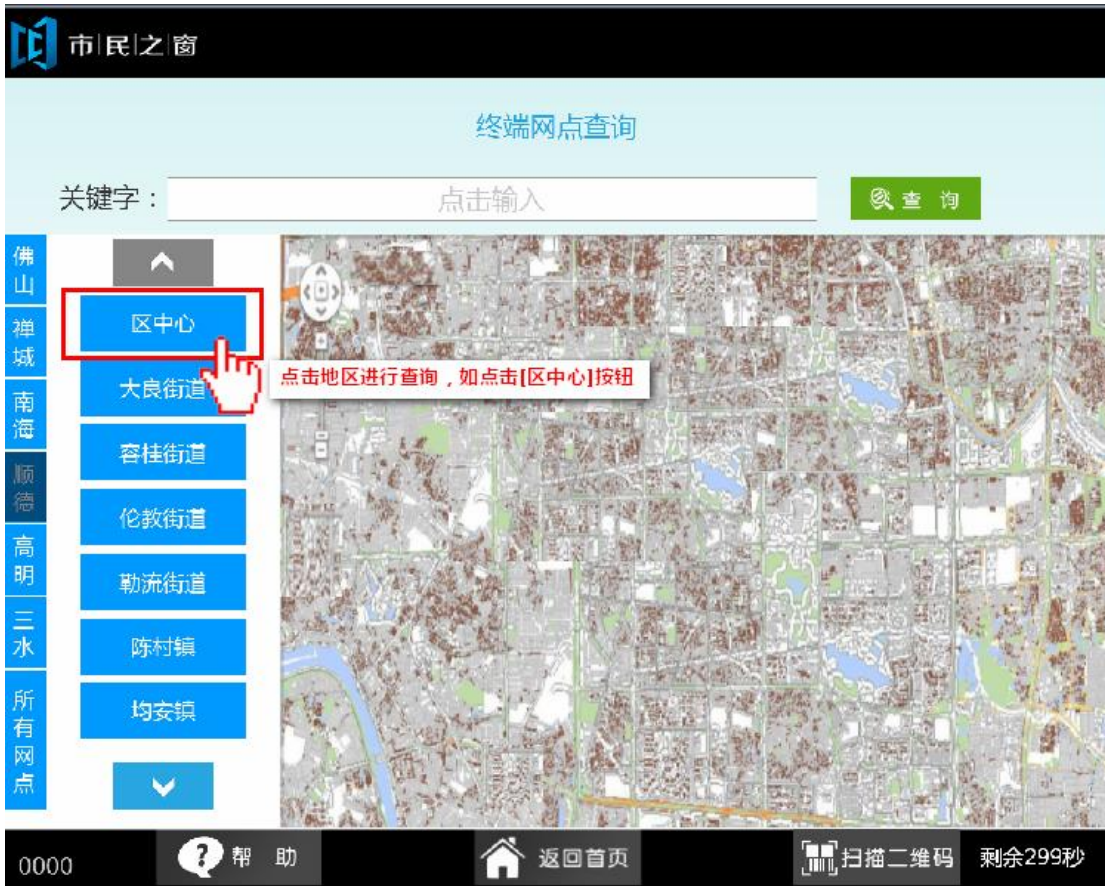

终端网点查询

功能简介

终端通过与佛山市地理信息公共平台在线地图对接，让市民可以在任意一部终端上，通过输入市民之窗终端的网点名称，查询并查看对应的网点信息。

操作流程

1. 在市民之窗首页面点击[智能查询]应用功能按钮，如下图所示：

- 2.1. 在[终端网点查询页面]点击地区进行查询，如下图所示：

2.2. 在[终端网点查询页面]输入关键字后点击[查询]按钮 进行查询，如下图所示：

终端网点查询

1. 请输入关键字

2. 点击[查询]按钮

关键字

广场

查询

佛山
禅城
南海
顺德
高明
三水
所有网点

- A. 东汇中心广场
地址：中国
- B. 顺联广场
地址：中国
- C. 南海广场
地址：中国
- D. 金茂华兴广场酒店
地址：中国
- E. 顺联广场
地址：中国
- F. 家天下广场
地址：中国
- G. 新城广场
地址：中国
- H. 南庄利陶广场
地址：中国
- I. 沃尔玛购物广场
地址：中国
- J. 南桂金百福超市广场
地址：中国