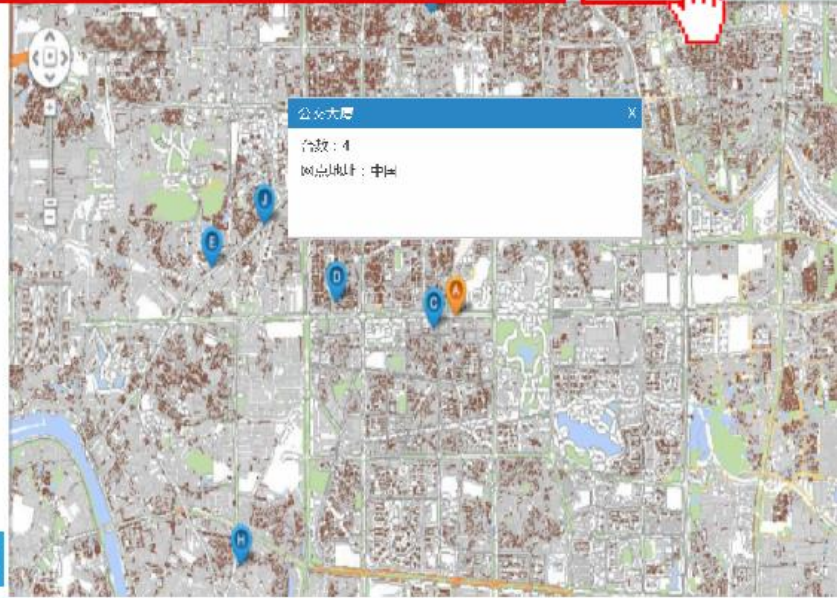

终端网点查询

功能简介

终端通过与佛山市地理信息公共平台在线地图对接，让市民可以在任意一部终端上，通过输入市民之窗终端的网点名称，查询并查看对应的网点信息。

操作流程

1. 在市民之窗首页面点击[智能查询]应用功能按钮，如下图所示：

- 2.1. 在[终端网点查询页面]点击地区进行查询，如下图所示：

2.2. 在[终端网点查询页面]输入关键字后点击[查询]按钮 进行查询，如下图所示：

终端网点查询

1. 请输入关键字

2. 点击[查询]按钮

关键字

广场

查询

佛山
禅城
南海
顺德
高明
三水
所有网点

- A. 东汇中心广场
地址：中国
- B. 顺联广场
地址：中国
- C. 南海广场
地址：中国
- D. 金茂华兴广场酒店
地址：中国
- E. 顺联广场
地址：中国
- F. 家天下广场
地址：中国
- G. 新城广场
地址：中国
- H. 南庄利陶广场
地址：中国
- I. 沃尔玛购物广场
地址：中国
- J. 南桂金百福超市广场
地址：中国